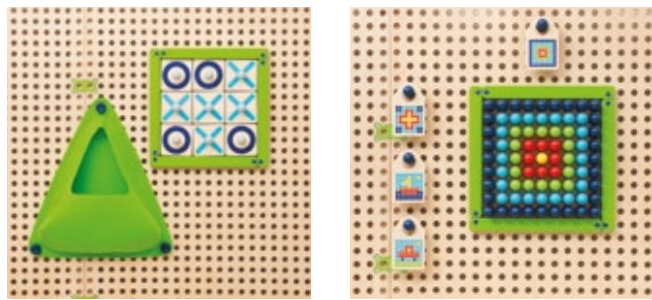

58 TEILE | PIECES

Rudirace
Raupenrennen • Caterpillar Race

Ludo
„Mensch ärgere dich nicht“

Ava & Bea
Farben-Spiel • Colour game

Art.-Nr. 27091
Tic Tac Toe & Steckspiel Set • Tic Tac Toe & Coding Set

178 TEILE | PIECES