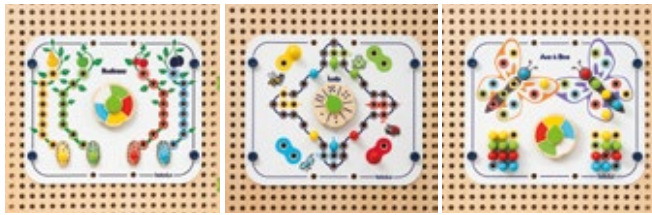

Spiel-Elemente • Game elements

Wählen Sie ihre Favoriten: Jedes Spiele-Set begeistert auf unterschiedlichste Weise. Es ist ein offenes Spielkonzept, das entwickelt wurde, um möglichst viele Aspekte der kindlichen Entwicklung abzudecken und darüber hinaus auch viele Altersstufen anzusprechen.

Choose your favourites: Each play set inspires in many ways. It is an open play concept that has been developed to cover many aspects of a child's development and also appeals to many age groups.

Art.-Nr. 27094
Spiele Set • Game Set

58 TEILE | PIECES

Rudirace
Raupenrennen • Caterpillar Race

Ludo
„Mensch ärgere dich nicht“

Ava & Bea
Farben-Spiel • Colour game

178 TEILE | PIECES