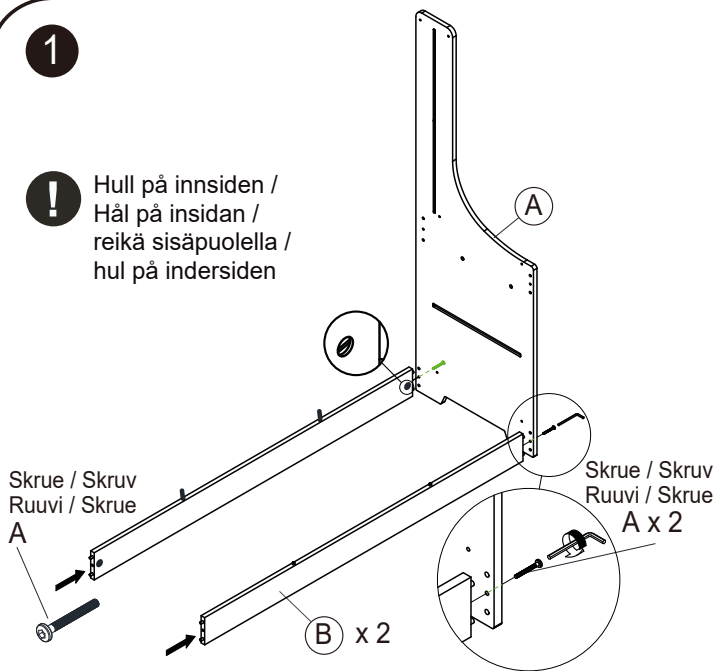

1

! Hull på insidan /
Hål på insidan /
reikä sisäpuolella /
hul på indersiden