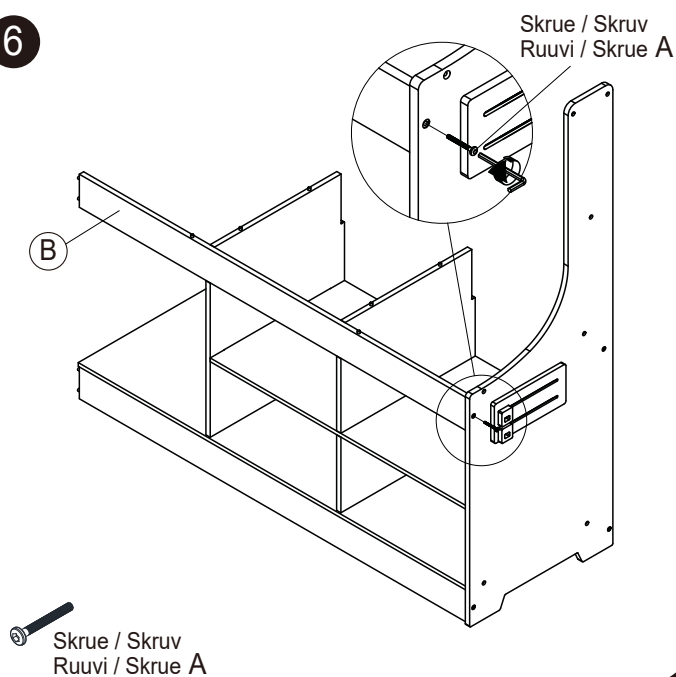

 <p>(M) x 1</p>	 <p>(N) x 1 Feste for vanntappen/ Infästning för vattenkran/ Kiinnitys vesihanaa varten/ fastgørelse til vandhane</p>	 <p>(O) x 1</p>
 <p>(P) x 1</p>	 <p>(Q) x 1</p>	 <p>(R) x 1</p>
 <p>(S) x 1</p>	 <p>(T) x 1</p>	 <p>(U) x 1</p>
 <p>(V) x 3</p>	 <p>(W) x 3</p>	 <p>(X) x 6</p>
 <p>(Y) x 1</p>	 <p>(Z) x 1</p>	 <p>(AA) x 1</p>
 <p>(AB) x 1</p>	 <p>(AC) x 1</p>	 <p>Skrue / Skruv Ruuvi / Skruer A x 8 - M4 x 35</p>
 <p>Skrue / Skruv Ruuvi / Skruer B x 30 - M4 x 35</p>	 <p>Skrue / Skruv Ruuvi / Skruer C x 15 - M4 x 20</p>	 <p>Skrue / Skruv Ruuvi / Skruer D x 2 - M3 x 22</p>

1

! Hull på insidan /
Hål på insidan /
reikä sisäpuolella /
hul på indersiden

2

3

4

5

6

7