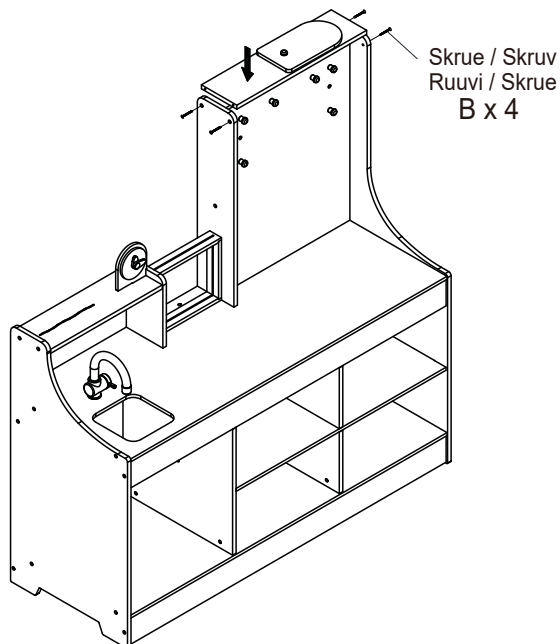

Skrue / Skruv
Ruuvi / Skrue B