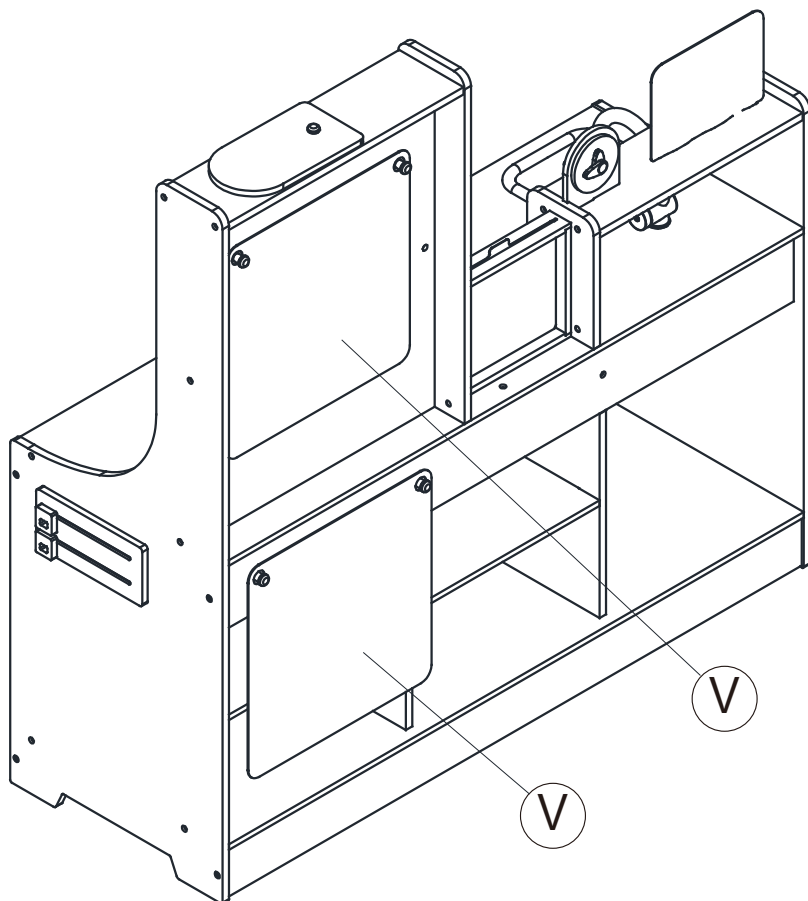

Skrue / Skruv
Ruuvi / Skrue B

DOCTOR STATION 3 IN 1

KOMBINASJON AV BARNELEGE, VETERINÆR OG OPTIKER - KAN LEKES FRA BEGGE SIDER

KOMBINATION AV BARNLÄKARE, VETERINÄR OCH OPTIKER - LEKBAR FRÅN BÅDA SIDOR

LASTENLÄÄKÄRIN, ELÄINLÄÄKÄRIN JA OPTIKON YHDISTELMÄ - LEIKITTÄVISSÄ KAHDELTA PUOLELTA