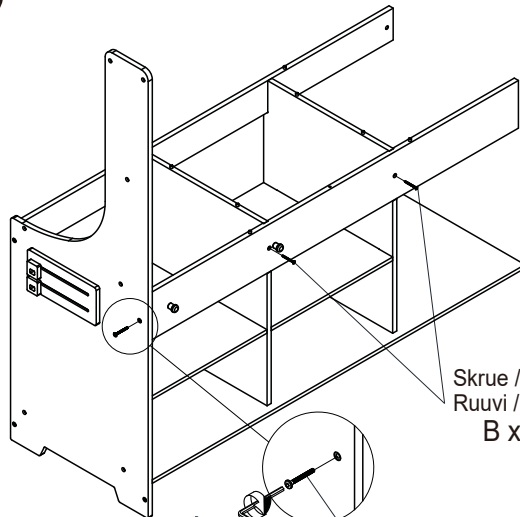

Skrue / Skruv
Ruuvi / Skrue C

8

Skrue / Skruv
Ruuvi / Skrue
B x 2