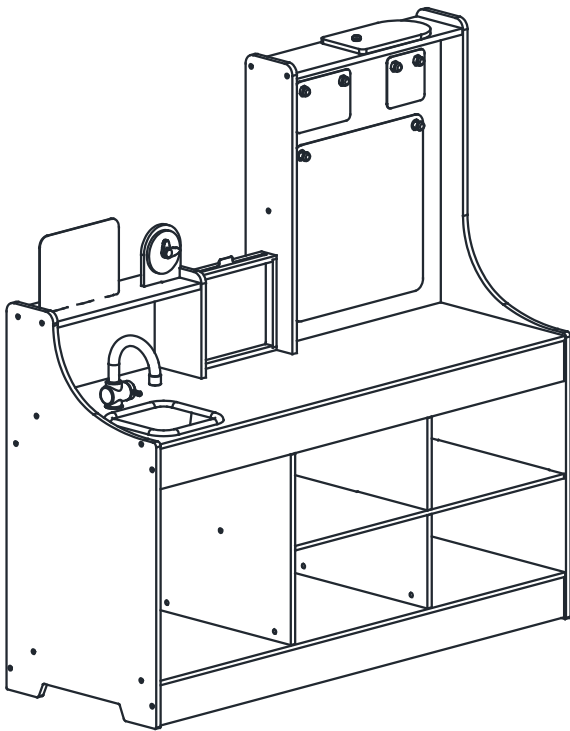

24232 DOCTOR STATION 3 IN 1

beleduc Lernspielwaren GmbH
Heinrich-Heine-Weg 2
09526 Olbernhau / Germany
www.beleduc.de
info@beleduc.de

For montering trenger du:
krysskrutrekker (ikke inkludert).
För montering behövs:
stjärnskruvmejsel (medföljer inte).
Kokoaminen:
Samlevejledning:
Du skal bruge en krydsskruetrækker
(medfølger ikke).