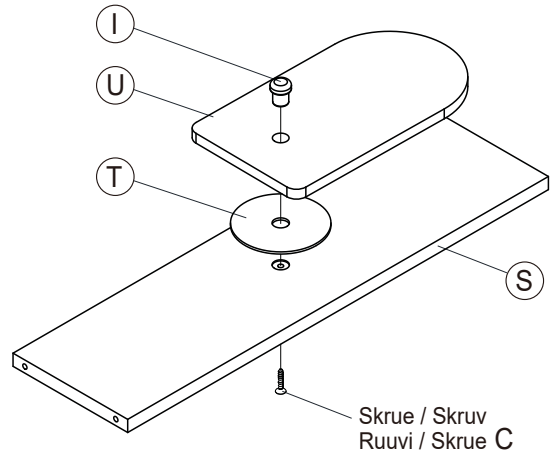

Skrue / Skruv
Ruuvi / Skrue B

14

Skrue / Skruv
Ruuvi / Skrue C

15

Skrue / Skruv
Ruuvi / Skrue B

16

Skrue / Skruv
Ruuvi / Skrue C

17

Skrue / Skruv
Ruuvi / Skrue B

DOCTOR STATION 3 IN 1

KOMBINASJON AV BARNELEGE, VETERINÆR OG OPTIKER - KAN LEKES FRA BEGGE SIDER

KOMBINATION AV BARNLÄKARE, VETERINÄR OCH OPTIKER - LEKBAR FRÅN BÅDA SIDOR

LASTENLÄÄKÄRIN, ELÄINLÄÄKÄRIN JA OPTIKON YHDISTELMÄ - LEIKITTÄVISSÄ KAHDELTA PUOLELTA

KOMBINERET BØRNELÆGE, DYRLÆGE OG OPTIKER – TIL LEG FRA BEGGE SIDER

Med dette doktorsettet kan barna leke en rekke ulike rolleleker med lege som tema. XL-bordet, som er spesialdesignet for barnehagen, kan lekes fra begge sider og byr på mange muligheter, for eksempel å utføre øyetester, måle høyde og se på røntgenbilder. Barna kan leke barnelege, optiker og veterinær, ettersom kortene kan byttes ut. Plysjdyr eller dukker kan deretter brukes som pasienter. Bordet inkluderer: Vask, vannkran, lekeklokke i tre, mange kort, roterbar røntgenfunksjon, tekstilmatte til å ligge på, målestav samt en justerbar vektskala og mange oppbevaringsbrett.