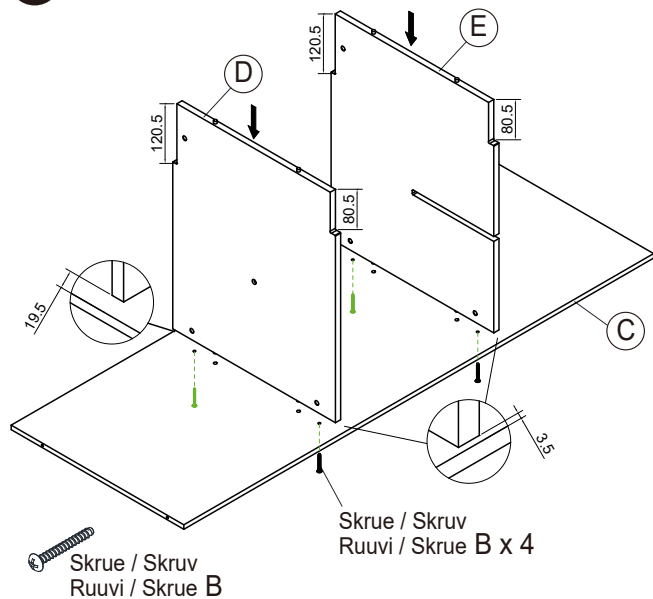

1

! Hull på insidan /
Hål på insidan /
reikä sisäpuolella /
hul på indersiden

2

3

4

5

6