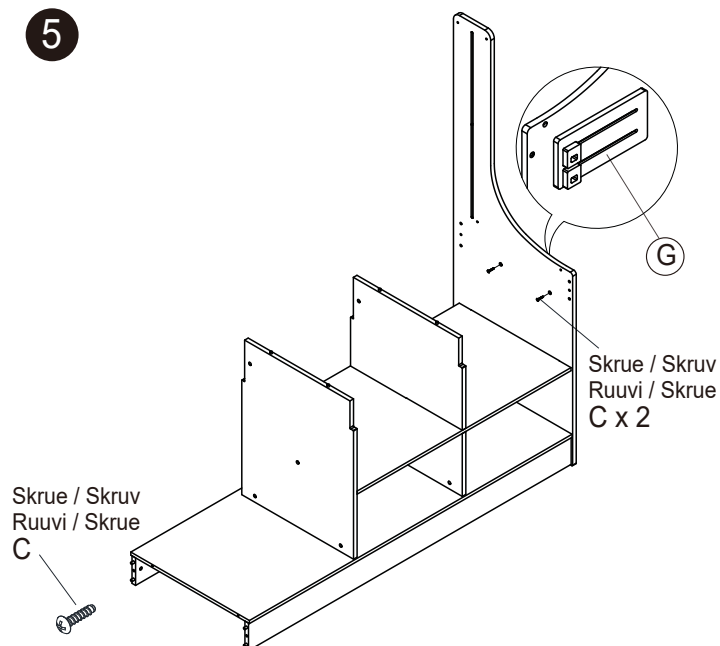

 <p>(M) x 1</p>	 <p>(N) x 1 Feste for vanntappen/ Infästning för vattenkran/ Kiinnitys vesihanaa varten/ fastgørelse til vandhane</p>	 <p>(O) x 1</p>
 <p>(P) x 1</p>	 <p>(Q) x 1</p>	 <p>(R) x 1</p>
 <p>(S) x 1</p>	 <p>(T) x 1</p>	 <p>(U) x 1</p>
 <p>(V) x 3</p>	 <p>(W) x 3</p>	 <p>(X) x 6</p>
 <p>(Y) x 1</p>	 <p>(Z) x 1</p>	 <p>(AA) x 1</p>
 <p>(AB) x 1</p>	 <p>(AC) x 1</p>	 <p>Skrue / Skruv Ruuvi / Skruer A x 8 - M4 x 35</p>
 <p>Skrue / Skruv Ruuvi / Skruer B x 30 - M4 x 35</p>	 <p>Skrue / Skruv Ruuvi / Skruer C x 15 - M4 x 20</p>	 <p>Skrue / Skruv Ruuvi / Skruer D x 2 - M3 x 22</p>

1

! Hull på insidan /
Hål på insidan /
reikä sisäpuolella /
hul på indersiden

2

3

4

5

6

7