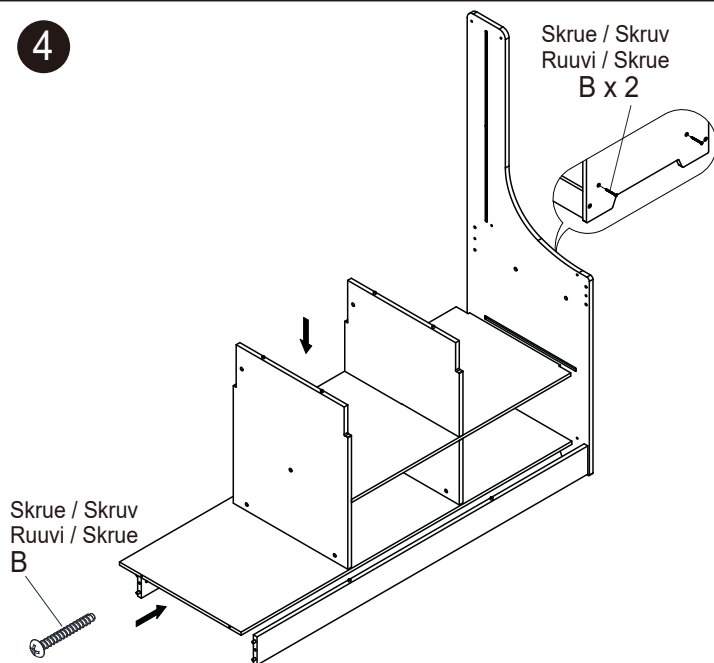

 <p>(M) x 1</p>	 <p>(N) x 1 Feste for vanntappen/ Infästning för vattenkran/ Kiinnitys vesihanaa varten/ fastgørelse til vandhane</p>	 <p>(O) x 1</p>
 <p>(P) x 1</p>	 <p>(Q) x 1</p>	 <p>(R) x 1</p>
 <p>(S) x 1</p>	 <p>(T) x 1</p>	 <p>(U) x 1</p>
 <p>(V) x 3</p>	 <p>(W) x 3</p>	 <p>(X) x 6</p>
 <p>(Y) x 1</p>	 <p>(Z) x 1</p>	 <p>(AA) x 1</p>
 <p>(AB) x 1</p>	 <p>(AC) x 1</p>	 <p>Skrue / Skruv Ruuvi / Skruer A x 8 - M4 x 35</p>
 <p>Skrue / Skruv Ruuvi / Skruer B x 30 - M4 x 35</p>	 <p>Skrue / Skruv Ruuvi / Skruer C x 15 - M4 x 20</p>	 <p>Skrue / Skruv Ruuvi / Skruer D x 2 - M3 x 22</p>

1

! Hull på insidan /
Hål på insidan /
reikä sisäpuolella /
hul på indersiden

2

3

4

5

6

7