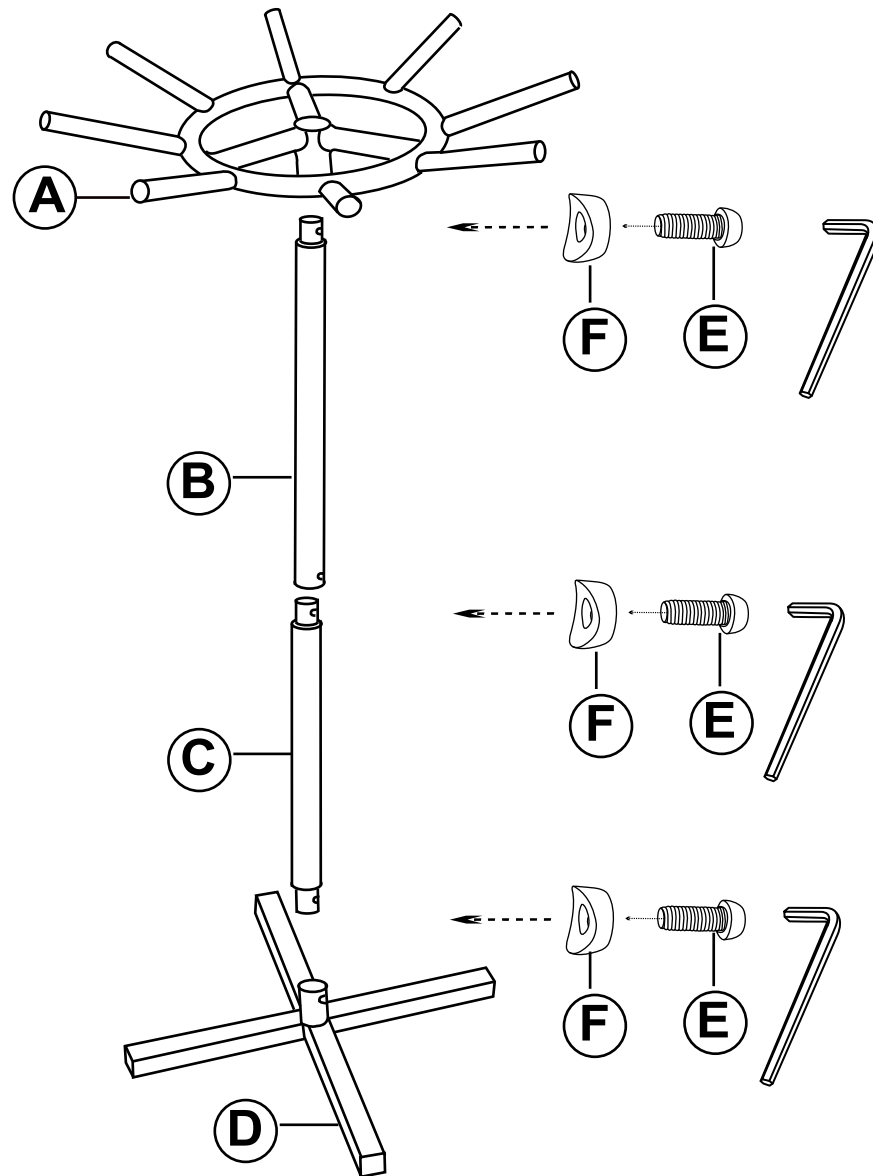

ATTENZIONE: Montaggio realizzato da un adulto. Si prega di serrare le viti dopo 14 giorni!

WAARSCHUWING: Moet door volwassenen in

elkaar worden gezet. Gelieve neem de schroeven na 14 dagen!

AVISO: Montagem realizada por um adulto. Por favor, apertar os parafusos depois de 14 dias!

注意：该产品需成人组装。请在14天后重新拧紧螺丝！

page 1

1

page 2