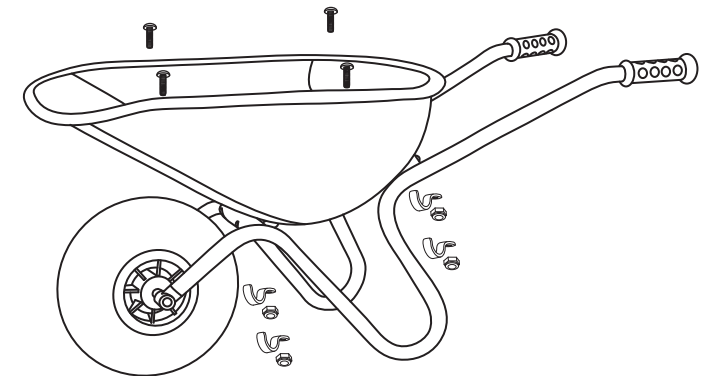

SCHUBKARRE

TT WHEELBARROW, BIG

1

4-10 years

**beleduc Lernspielwaren GmbH**  
 Heinrich-Heine-Weg 2  
 09526 Olbernhau / Germany  
 www.beleduc.de

2

**⚠ WARNING:**

Adult assembly required.  
 Please retighten the screws after 14 days!

ACHTUNG: Aufbau durch einen Erwachsenen.  
 Bitte die Schrauben nach 14 Tagen nachziehen!

AVERTISSEMENT : Montage réalisé par un adulte.  
 S'il vous plaît resserrer les vis après 14 jours!

ADVERTENCIA: Montaje realizado por un adulto.  
 Por favor, apertar os parafusos depois de 14 dias!