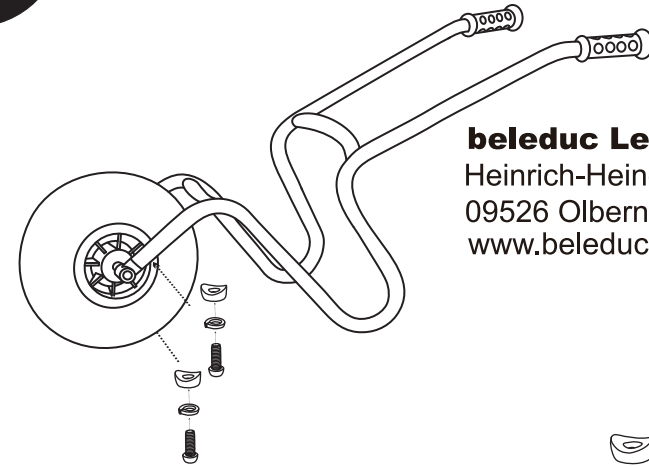

SCHUBKARRE

TT WHEELBARROW, BIG

1

4-10 years

**beleduc Lernspielwaren GmbH**  
 Heinrich-Heine-Weg 2  
 09526 Olbernhau / Germany  
 www.beleduc.de

2

**⚠ WARNING:**

Adult assembly required.  
 Please retighten the screws after 14 days!

ACHTUNG: Aufbau durch einen Erwachsenen.  
 Bitte die Schrauben nach 14 Tagen nachziehen!

AVERTISSEMENT : Montage réalisé par un adulte.  
 S'il vous plaît resserrer les vis après 14 jours!

ADVERTENCIA: Montaje realizado por un adulto.  
 Por favor, apertar os parafusos depois de 14 dias!

AVVERTENZA! Montaggio realizzato da un adulto.  
 Gelieve neem de schroeven na 14 dagen!

WAARSCHUWING: Volwassen montage vereist.  
 Si prega di serrare le viti dopo 14 giorni!

AVISO: Montagem realizada por um adulto.  
 Por favor, apriete los tornillos después de 14 días!

**警告：需成人组装。**  
**注意：请在14天后重新拧紧螺丝！**