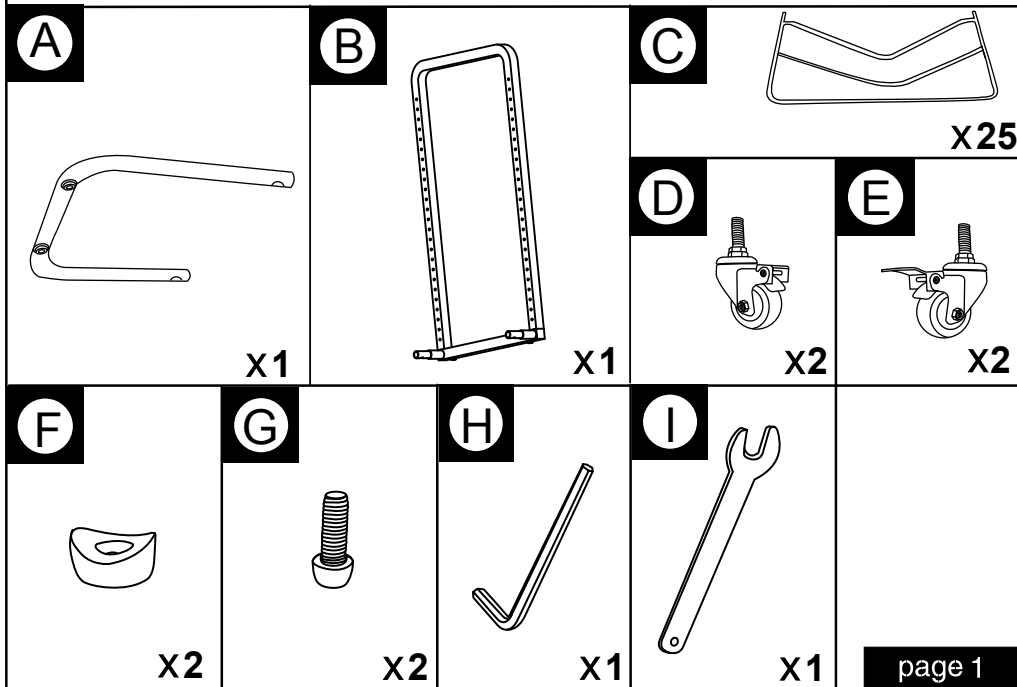

belsduc

Trockenwagen, 25 Lagen /  
Drying Shelf, 25 layers

**beleduc Lernspielwaren GmbH**

Heinrich-Heine-Weg 2  
09526 Olbernhau / Germany  
www.beleduc.de

## ⚠ WARNING:

Adult assembly required. Please retighten  
the screws after 14 days!

ACHTUNG! Aufbau durch einen Erwachsenen. Bitte die Schrauben nach 14 Tagen nachziehen!  
ATTENTION! Montage réalisé par un adulte. S'il vous plaît resserrer les vis après 14 jours!  
ADVERTENCIA: Montaje realizado por un adulto. Por favor, apriete los tornillos después de 14 días!  
ATTENZIONE: Montaggio realizzato da un adulto. Si prega di serrare le viti dopo 14 giorni!  
WAARSCHUWING: Moet door volwassenen in elkaar worden gezet. Gelieve neem de schroeven na 14 dagen!  
AVISO: Montagem realizada por um adulto. Por favor, apertar os parafusos depois de 14 dias!  
警告：该产品需成人组装。请在14天后重新拧紧螺丝！