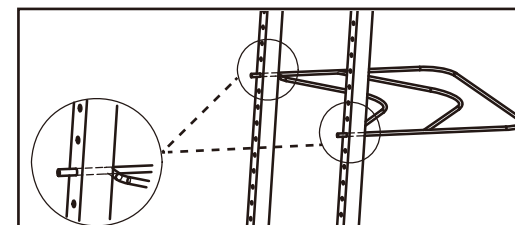

belsduc

Trockenwagen, 25 Lagen /
Drying Shelf, 25 layers

beleduc Lernspielwaren GmbH

Heinrich-Heine-Weg 2
09526 Olbernhau / Germany
www.beleduc.de

⚠ WARNING:

Adult assembly required. Please retighten
the screws after 14 days!

ACHTUNG! Aufbau durch einen Erwachsenen. Bitte die Schrauben nach 14 Tagen nachziehen!
ATTENTION! Montage réalisé par un adulte. S'il vous plaît resserrer les vis après 14 jours!
ADVERTENCIA: Montaje realizado por un adulto. Por favor, apriete los tornillos después de 14 días!
ATTENZIONE: Montaggio realizzato da un adulto. Si prega di serrare le viti dopo 14 giorni!
WAARSCHUWING: Moet door volwassenen in elkaar worden gezet. Gelieve neem de schroeven na 14 dagen!
AVISO: Montagem realizada por um adulto. Por favor, apertar os parafusos depois de 14 dias!
警告：该产品需成人组装。请在14天后重新拧紧螺丝！

page 1

page 2