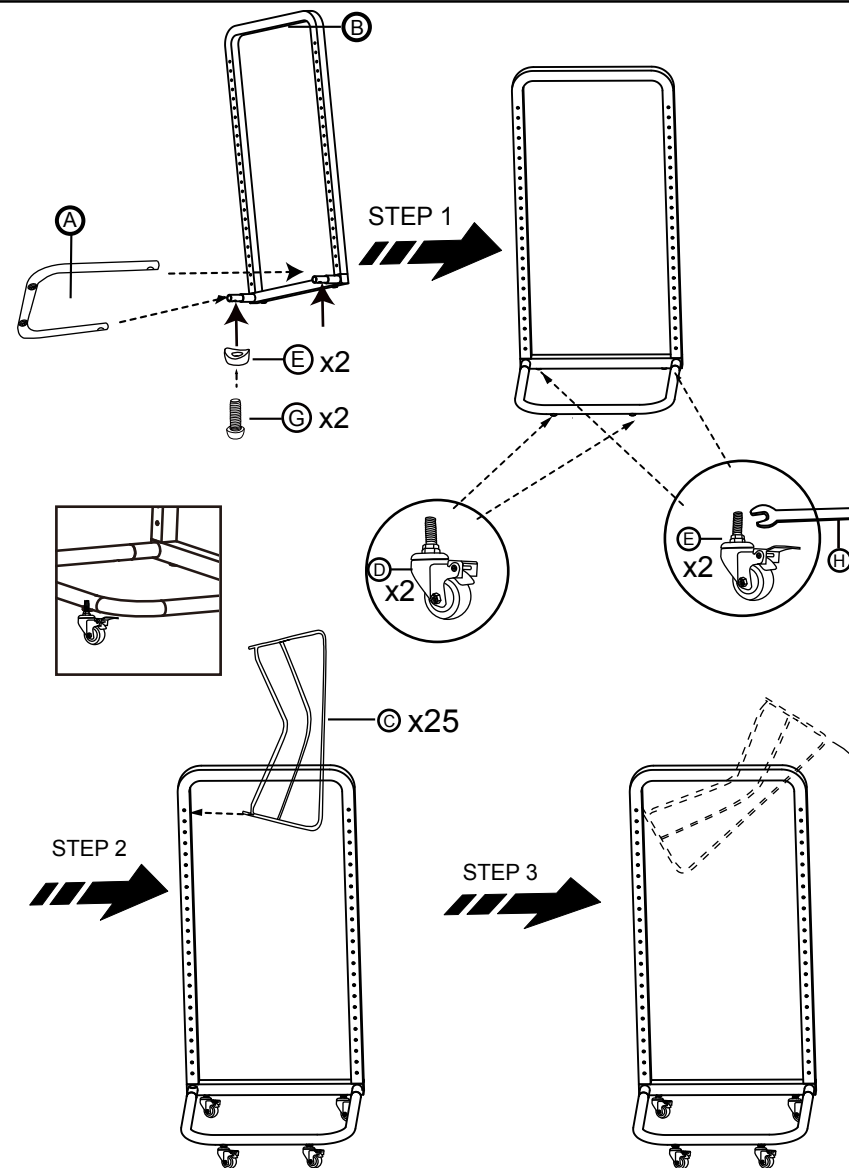

belsduc

Trockenwagen, 25 Lagen /
Drying Shelf, 25 layers

beleduc Lernspielwaren GmbH

Heinrich-Heine-Weg 2
09526 Olbernhau / Germany
www.beleduc.de

⚠ WARNING:

Adult assembly required. Please retighten
the screws after 14 days!

ACHTUNG! Aufbau durch einen Erwachsenen. Bitte die Schrauben nach 14 Tagen nachziehen!
ATTENTION! Montage réalisé par un adulte. S'il vous plaît resserrer les vis après 14 jours!
ADVERTENCIA: Montaje realizado por un adulto. Por favor, apriete los tornillos después de 14 días!
ATTENZIONE: Montaggio realizzato da un adulto. Si prega di serrare le viti dopo 14 giorni!
WAARSCHUWING: Moet door volwassenen in elkaar worden gezet. Gelieve neem de schroeven na 14 dagen!
AVISO: Montagem realizada por um adulto. Por favor, apertar os parafusos depois de 14 dias!
警告：该产品需成人组装。请在14天后重新拧紧螺丝！

page 1

page 2