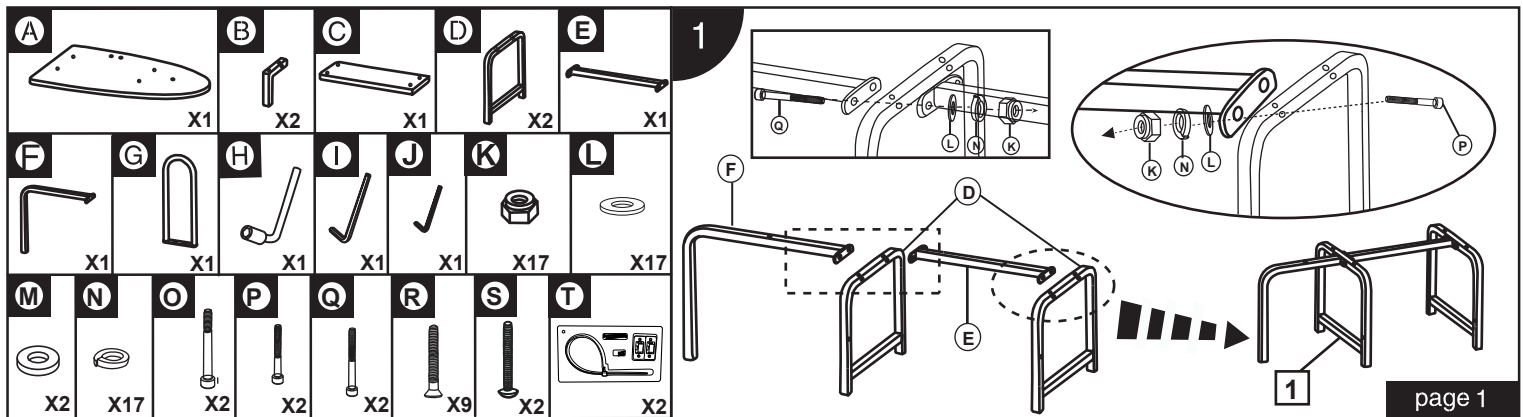

beleduc

SMART BENCH

beleduc Lernspielwaren GmbH

Heinrich-Heine-Weg 2

09526 Olbernhau / Germany

www.beleduc.de

警告！成人组装！使用过程中注意细小部件和尖点，请勿吞食，请在成人监护下使用。请及时处理包装物料，包装上含重要信息，请保留备用。

WARNING: This toy requires adult assembly. Unassembled, it contains potentially hazardous points and small parts. Please keep it out of baby's reach.