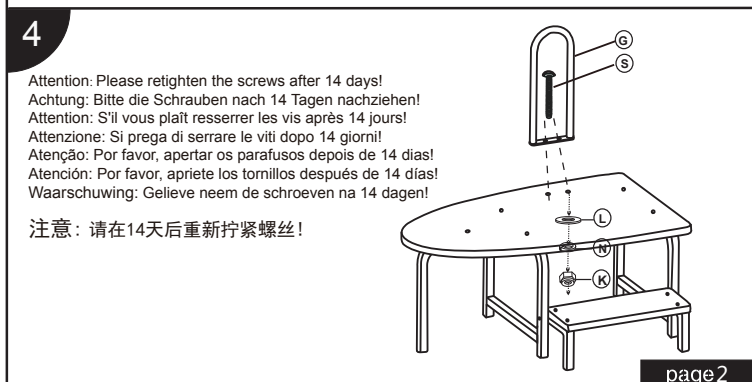

beleduc

SMART BENCH

beleduc Lernspielwaren GmbH

Heinrich-Heine-Weg 2

09526 Olbernhau / Germany

www.beleduc.de

警告！成人组装！使用过程中注意细小部件和尖点，请勿吞食，请在成人监护下使用。请及时处理包装物料，包装上含重要信息，请保留备用。

WARNING: This toy requires adult assembly. Unassembled, it contains potentially hazardous points and small parts. Please keep it out of baby's reach.

page 1

page 2

page 3